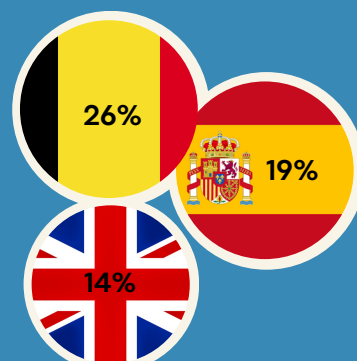

### ACCUEIL

1 510  
DEMANDES  
-32%\*

1 177  
GUICHET  
-41%\*

205  
TÉLÉPHONE  
+10%\*

99  
MAIL - COURRIER  
+4%\*

29  
TCHAT EN LIGNE  
-55%\*

343  
QR CODES SCANNÉS  
+70%\*

92%  
DE FRANÇAIS

D'ÉTRANGERS

8%

Évolution du nombre de demandes