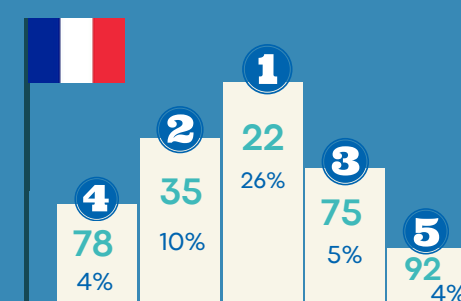

### ACCUEIL

1 510  
DEMANDES  
-32%\*

1 177  
GUICHET  
-41%\*

205  
TÉLÉPHONE  
+10%\*

99  
MAIL - COURRIER  
+4%\*

29  
TCHAT EN LIGNE  
-55%\*

343  
QR CODES SCANNÉS  
+70%\*

92%  
DE FRANÇAIS

D'ÉTRANGERS

8%

Évolution du nombre de demandes