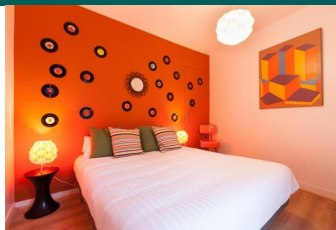

Meublés et Gîtes

4 personnes - 1 chambre(s)

Ouvert du lundi 01 janvier 2024 au mardi 31 décembre 2024

Nuitée (Meublés) : 99€ à 144€ -

Le Prélude de Perléampille

Non Classé

Visité par l'Office de tourisme le 11/06/2021
4 rue de l'Horloge
22100 - Dinan

06 31 22 17 14

contact@perlepampille.com
https://perlepampille.com/