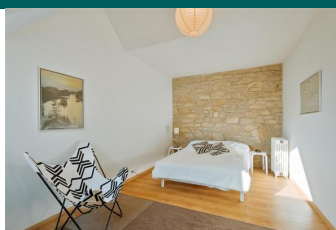

Meublés et Gîtes

5 personnes - 3 chambre(s)

Ouvert du lundi 01 janvier 2024 au mardi 31 décembre 2024

Nuitée (Meublés) : 200€ à 300€ -

Besoin de plus de détails et photos ?

Consultez : www.dinan-capfrehel.com/votre-sejour/ou-dormir

Mise à jour le 30/03/2024