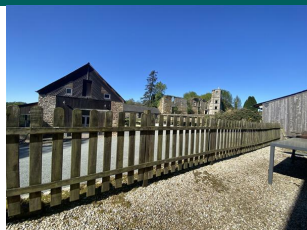

Les Bleuets
Non Classé

1 La Garaye
22100 - Taden

02 96 39 24 55

06 15 05 57 39

contact@lagaraye.com
lagaraye.com

Meublés et Gîtes

5 personnes - 2 chambre(s)
Ouvert

Basse Saison : 95€ - prestation ménage 60,00€
Moyenne Saison : 129€ - Prestation ménage 60,00€
Haute saison : 169€ - Prestation ménage 60,00€

La Vallée du Launay

3 étoiles
Atout France
5, Launay
22100 - Taden

+33255994202

contact@lavalleedulaunay.fr
www.lavalleedulaunay.fr