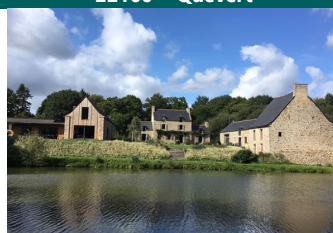

Meublés et Gîtes

6 personnes - 2 chambre(s)

Ouvert du lundi 01 janvier 2024 au mardi 31 décembre 2024

Nuitée (Meublés) : 70€ -

Semaine (meublé) : 450€ à 600€ -

Basse Saison : 900€ -

Week-end basse saison : 575€ à 554€ - Hors vacances scolaires

Moyenne Saison : 1030€ -

Week-end moyenne saison : 575€ - Hors vacances scolaires

Haute saison : 1150€ à 1634€ -

Week-end haute saison : 575€ - Hors vacances scolaires

Domaine Du Bois Riou - Gîte de la

Hunaudaye

Non Classé

Visité par l'Office de tourisme le 08/12/2022

Le Bois Riou

22100 - Quévert

02 96 83 52 35

06 11 39 48 24

domaineboisriou@orange.fr

www.boisriou.bzh