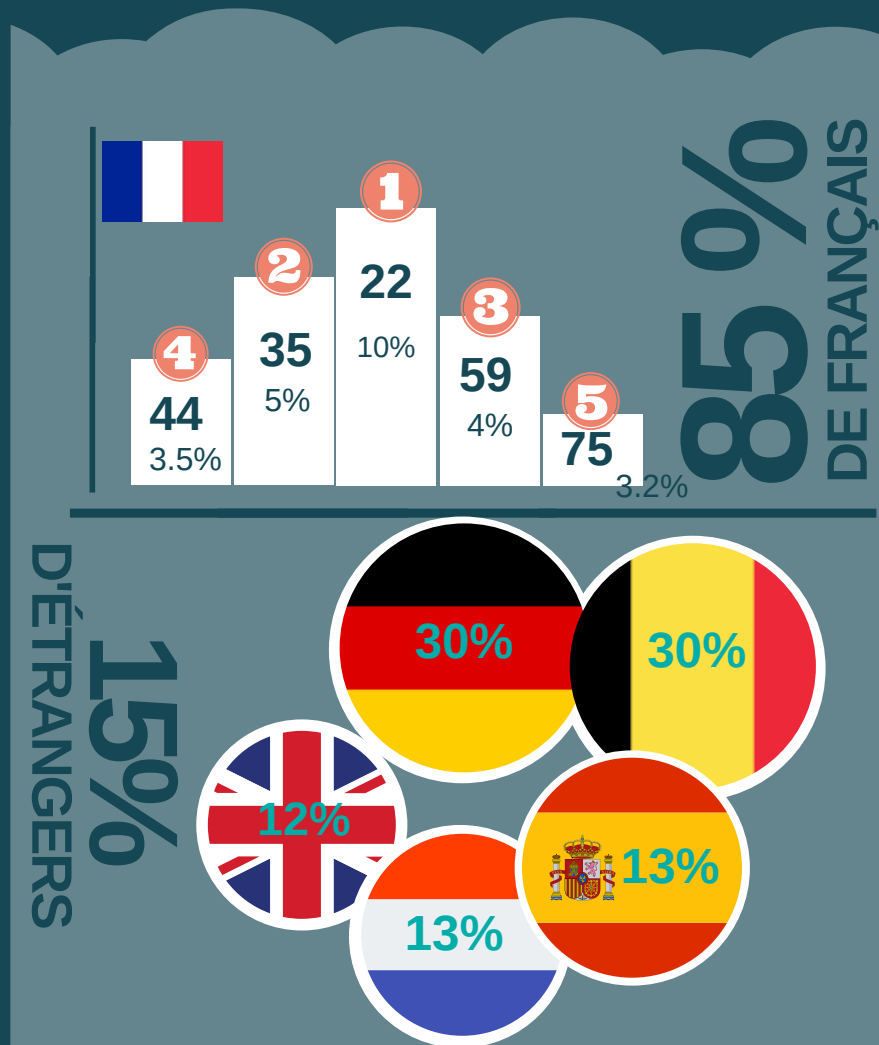

TABLEAU DE BORD MENSUEL

DINAN - CAP FRÉHEL TOURISME

Septembre 2021

ACCUEIL

VENTES

RECEPTIF

DIGITAL

DINAN CAP FRÉHEL TOURISME

*Evolution par rapport à Septembre 2020