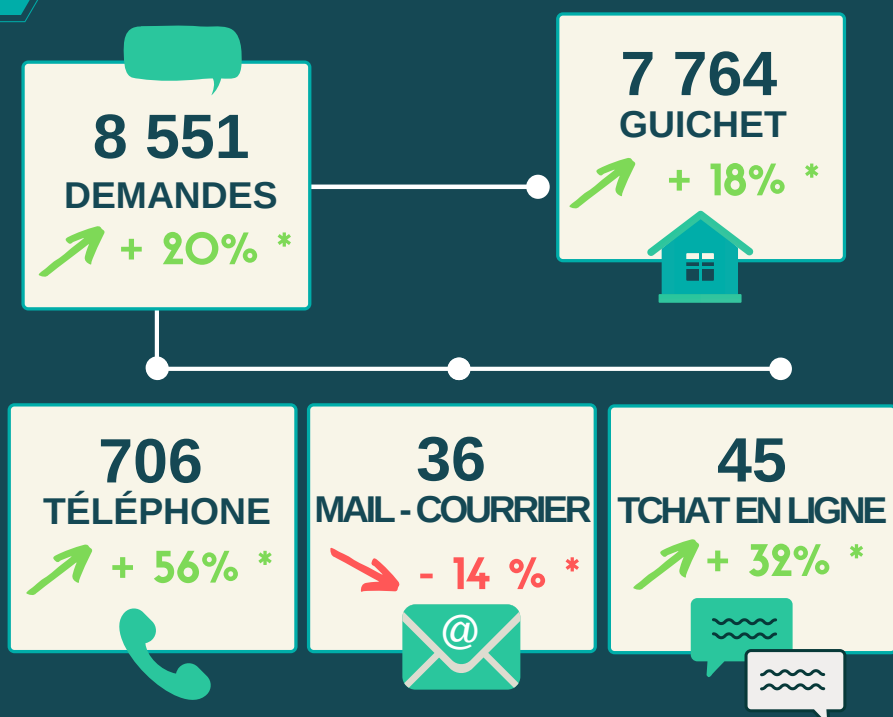

TABLEAU DE BORD MENSUEL

DINAN - CAP FRÉHEL TOURISME

Septembre 2021

ACCUEIL

VENTES

RECEPTIF

DIGITAL

DINAN CAP FRÉHEL TOURISME

*Evolution par rapport à Septembre 2020