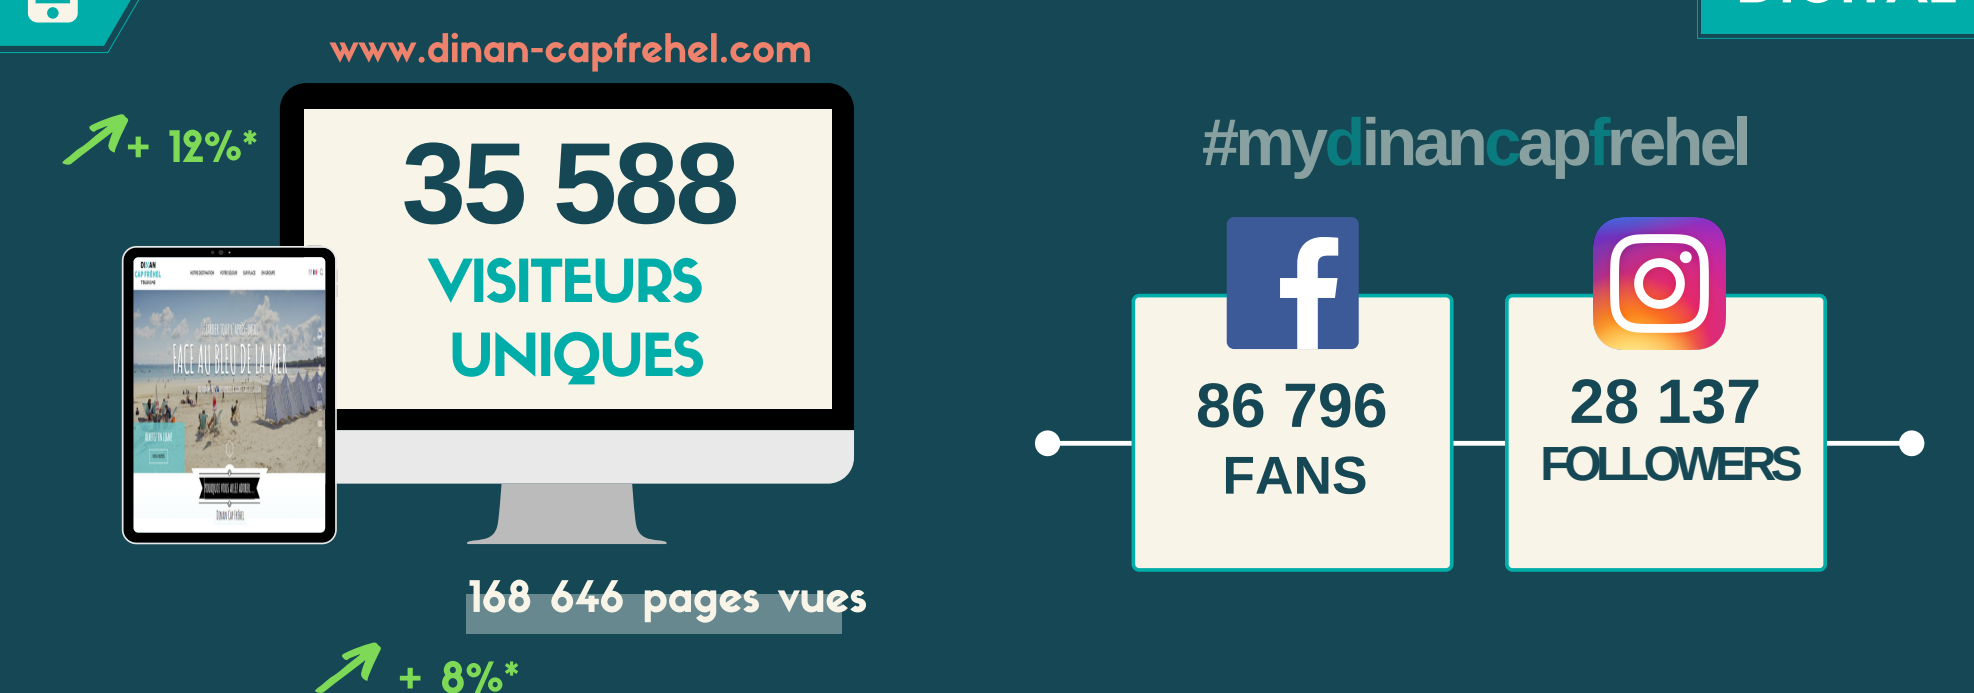

TABLEAU DE BORD MENSUEL

DINAN - CAP FRÉHEL TOURISME

Septembre 2021

ACCUEIL

VENTES

RECEPTIF

DIGITAL

DINAN CAP FRÉHEL TOURISME

*Evolution par rapport à Septembre 2020