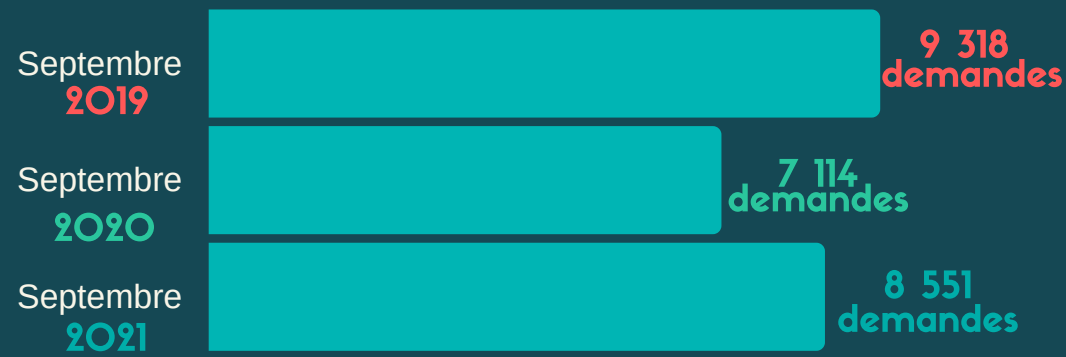

TABLEAU DE BORD MENSUEL

DINAN - CAP FRÉHEL TOURISME

Septembre 2021

ACCUEIL

VENTES

RECEPTIF

DIGITAL

DINAN CAP FRÉHEL TOURISME

*Evolution par rapport à Septembre 2020