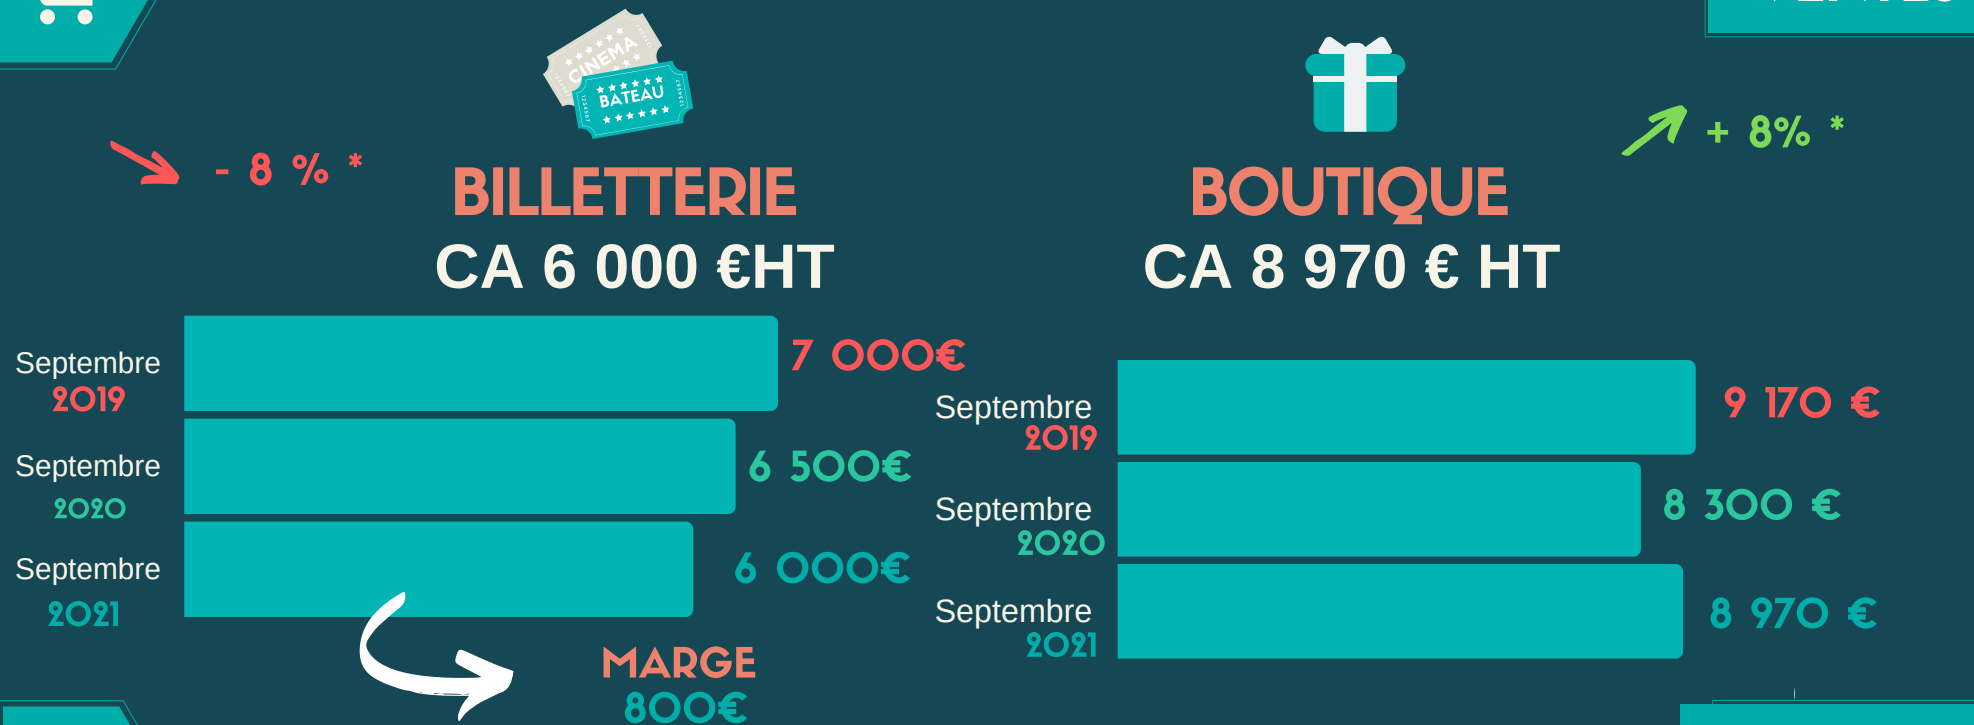

TABLEAU DE BORD MENSUEL

DINAN - CAP FRÉHEL TOURISME

Septembre 2021

ACCUEIL

VENTES

RECEPTIF

DIGITAL

DINAN CAP FRÉHEL TOURISME

*Evolution par rapport à Septembre 2020