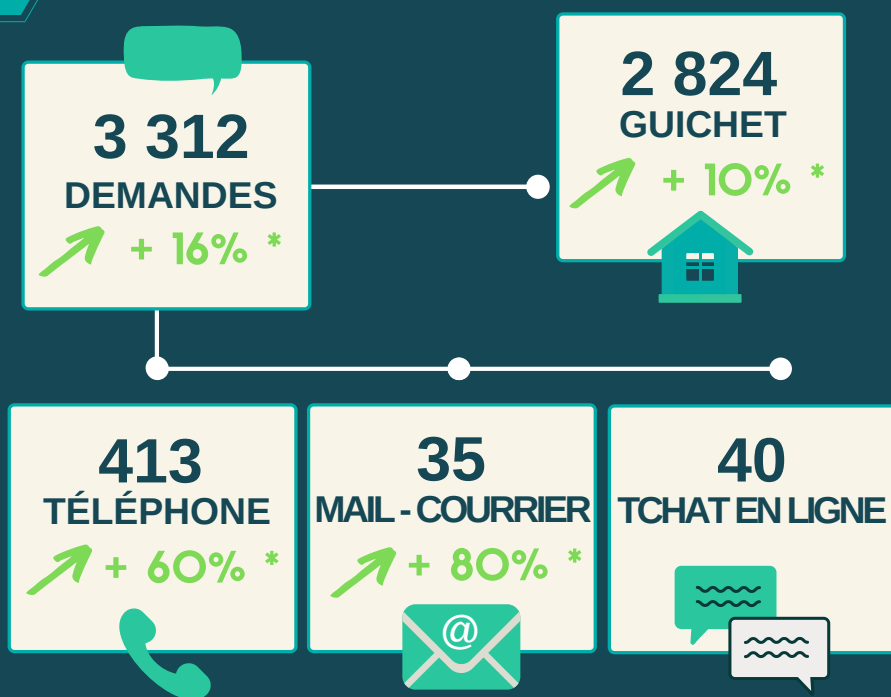

TABLEAU DE BORD MENSUEL

DINAN - CAP FRÉHEL TOURISME

Octobre 2021

ACCUEIL

VENTES

RECEPTIF

DIGITAL

#mydinancapfrehel

86 794 FANS

28 244 FOLLOWERS

DINAN CAP FRÉHEL TOURISME

*Evolution par rapport à Octobre 2020