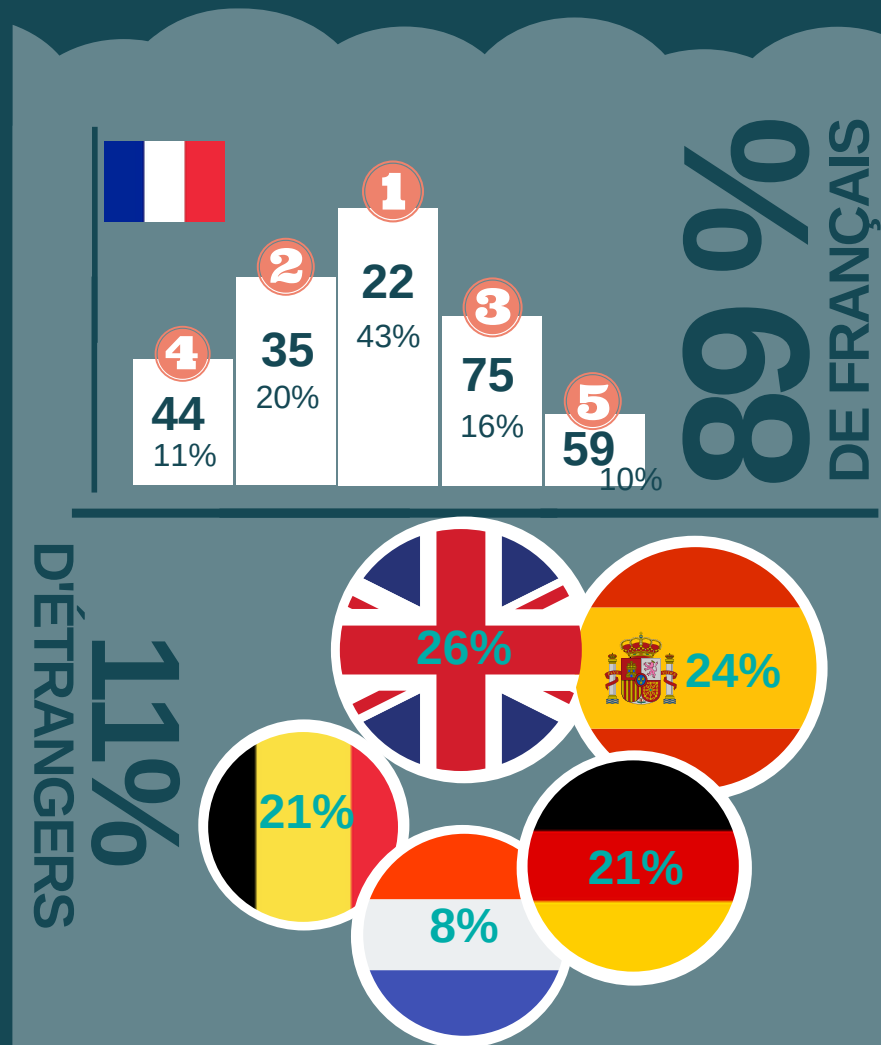

TABLEAU DE BORD MENSUEL

DINAN - CAP FRÉHEL TOURISME

Octobre 2021

ACCUEIL

VENTES

RECEPTIF

DIGITAL

#mydinancapfrehel

86 794 FANS

28 244 FOLLOWERS

DINAN CAP FRÉHEL TOURISME

*Evolution par rapport à Octobre 2020