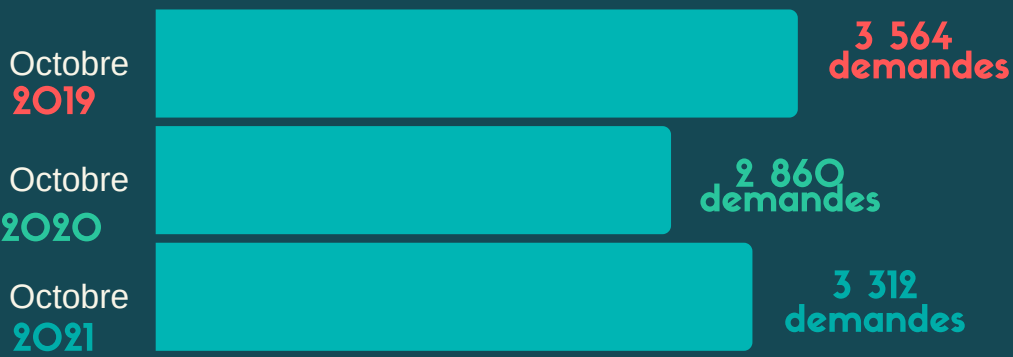

TABLEAU DE BORD MENSUEL

DINAN - CAP FRÉHEL TOURISME

Octobre 2021

ACCUEIL

VENTES

RECEPTIF

DIGITAL

#mydinancapfrehel