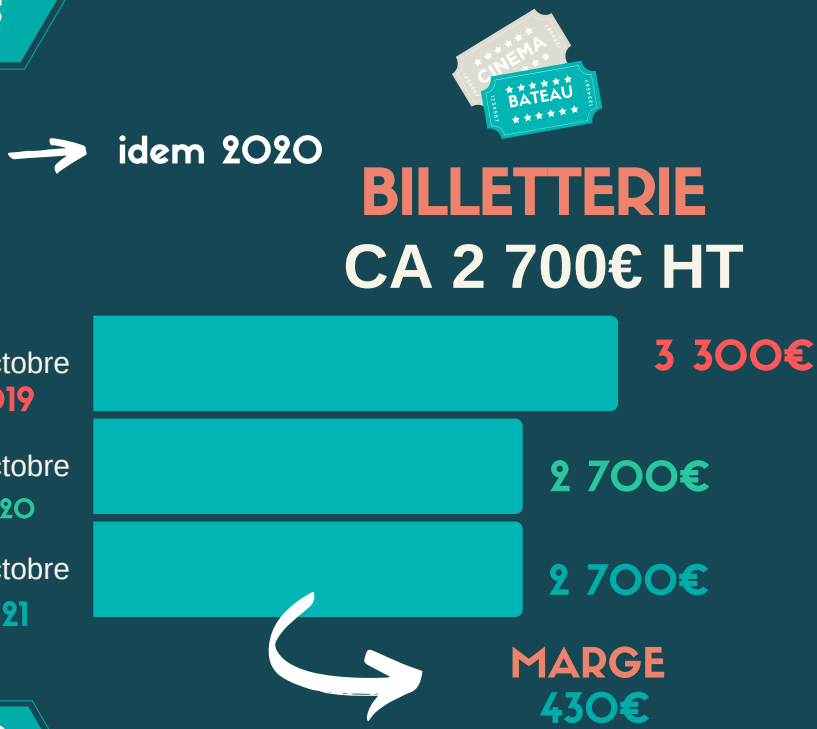

TABLEAU DE BORD MENSUEL

DINAN - CAP FRÉHEL TOURISME

Octobre 2021

ACCUEIL

VENTES

RECEPTIF

DIGITAL

#mydinancapfrehel

86 794 FANS

28 244 FOLLOWERS

DINAN CAP FRÉHEL TOURISME

*Evolution par rapport à Octobre 2020