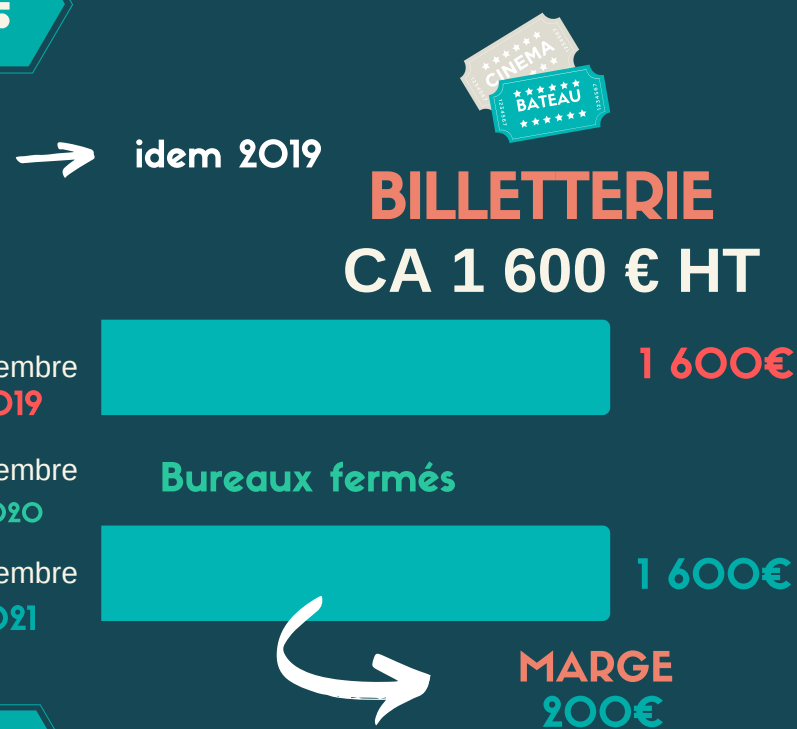

TABLEAU DE BORD MENSUEL

DINAN - CAP FRÉHEL TOURISME

Novembre 2021

ACCUEIL

VENTES

RECEPTIF

DIGITAL

#mydinancapfrehel

DINAN CAP FRÉHEL TOURISME

*Évolution par rapport à Novembre 2019