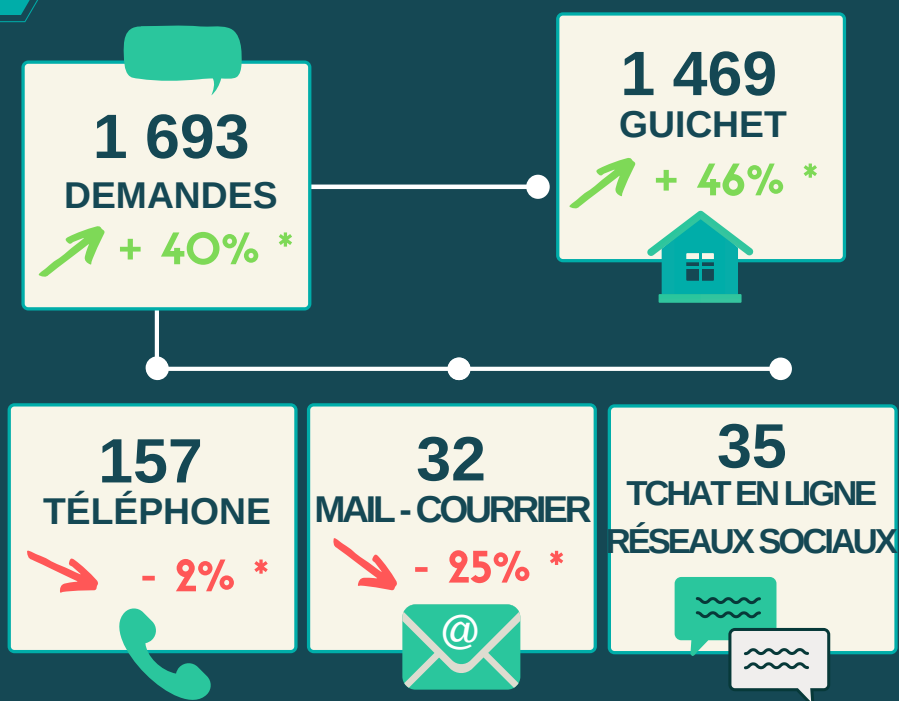

TABLEAU DE BORD MENSUEL

DINAN - CAP FRÉHEL TOURISME

Novembre 2021

ACCUEIL

VENTES

RECEPTIF

DIGITAL

#mydinancapfrehel

DINAN CAP FRÉHEL TOURISME

*Évolution par rapport à Novembre 2019