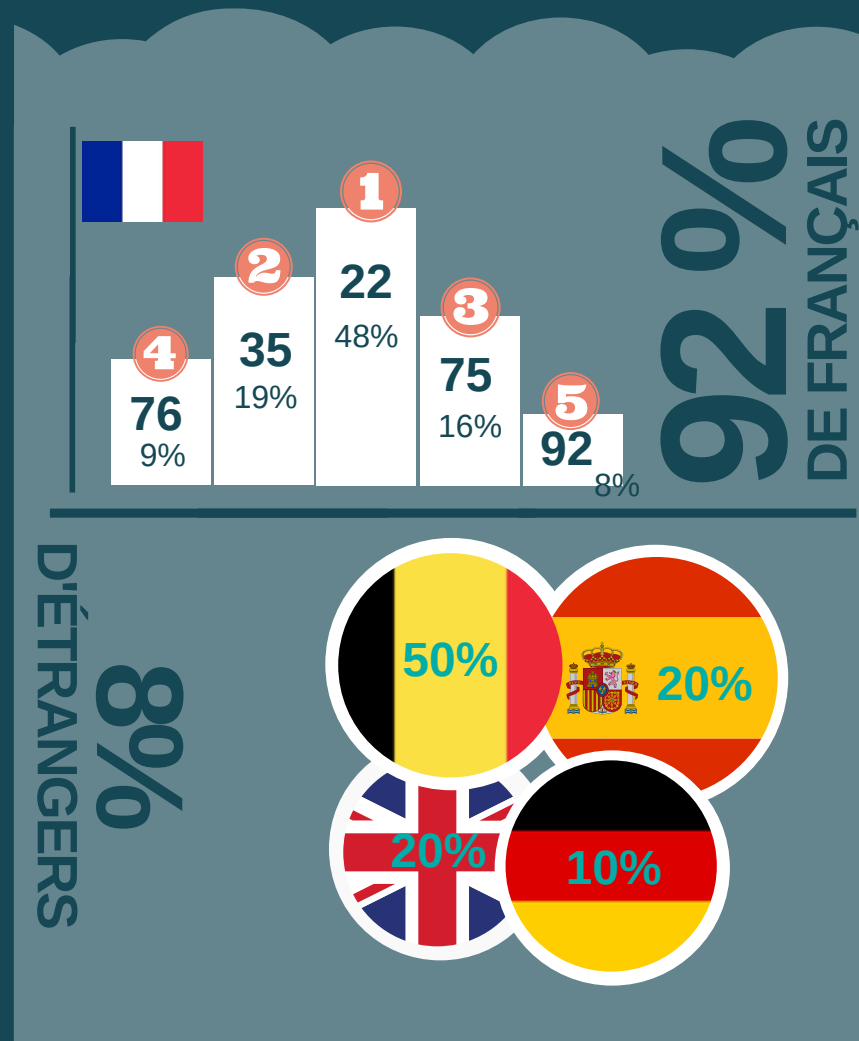

TABLEAU DE BORD MENSUEL

DINAN - CAP FRÉHEL TOURISME

Novembre 2021

ACCUEIL

VENTES

RECEPTIF

DIGITAL

#mydinancapfrehel

DINAN CAP FRÉHEL TOURISME

*Évolution par rapport à Novembre 2019