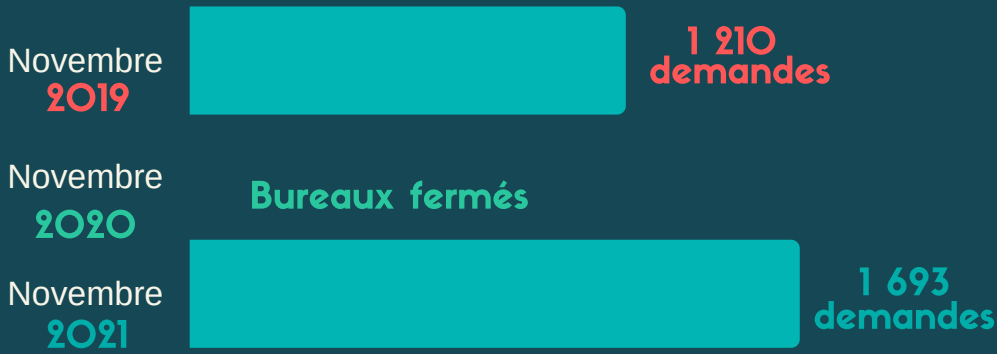

TABLEAU DE BORD MENSUEL

DINAN - CAP FRÉHEL TOURISME

Novembre 2021

ACCUEIL

VENTES

RECEPTIF

DIGITAL

#mydinancapfrehel