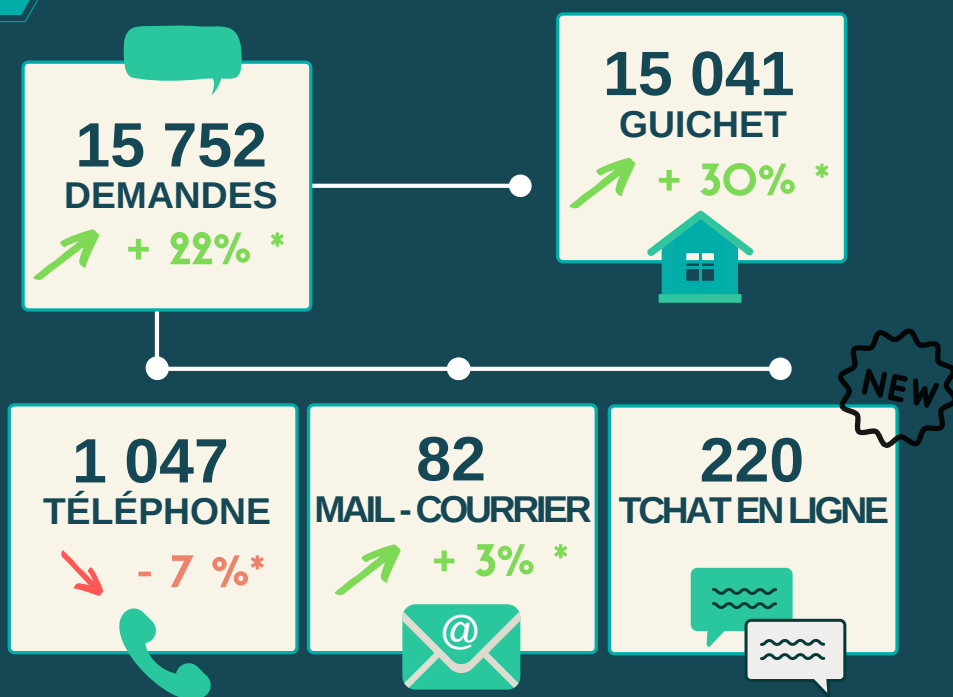

TABLEAU DE BORD MENSUEL

Juillet 2021

DINAN - CAP FRÉHEL TOURISME

ACCUEIL

VENTES