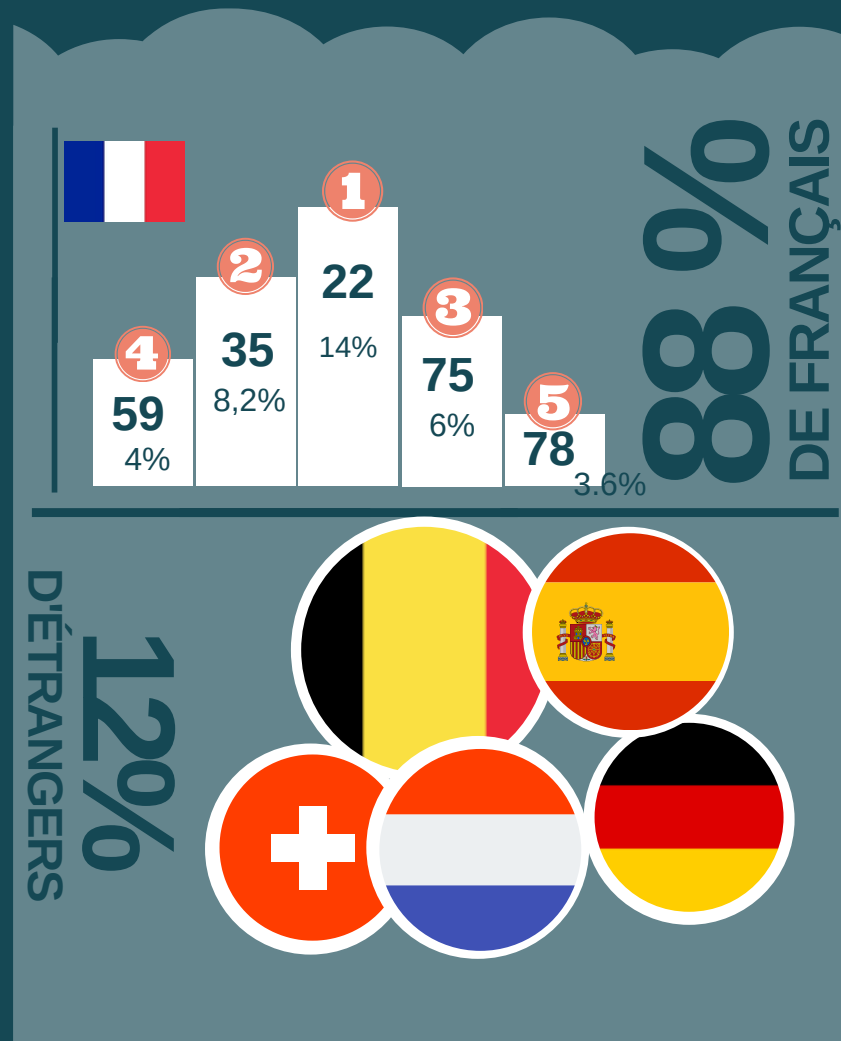

TABLEAU DE BORD MENSUEL

Juillet 2021

DINAN - CAP FRÉHEL TOURISME

ACCUEIL

VENTES