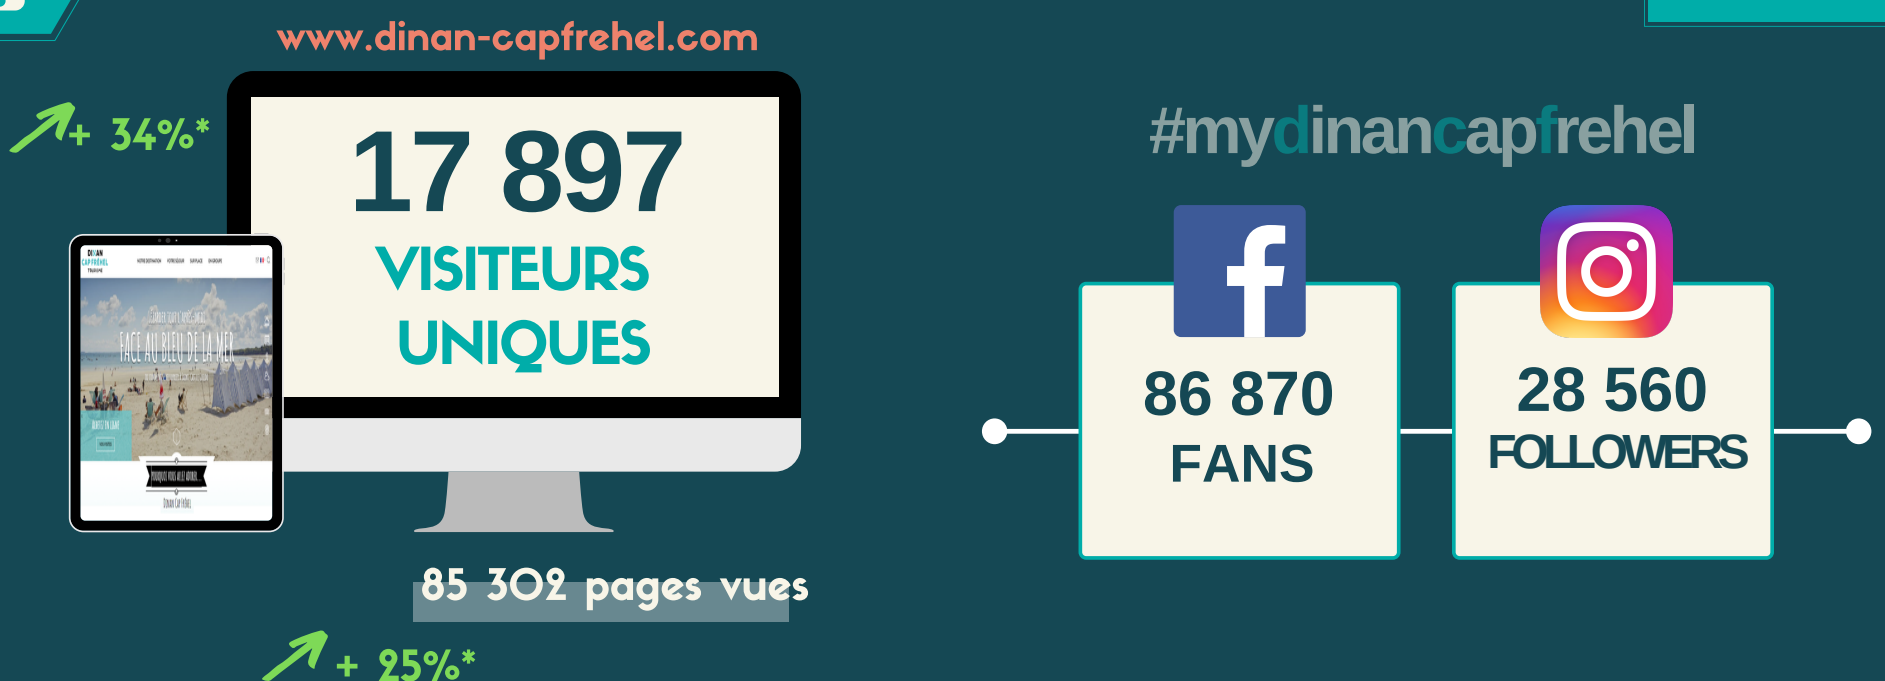

TABLEAU DE BORD MENSUEL

DINAN - CAP FRÉHEL TOURISME

Décembre 2021

ACCUEIL

VENTES

RECEPTIF

DIGITAL

DINAN CAP FRÉHEL TOURISME

*Évolution par rapport à Décembre 2020