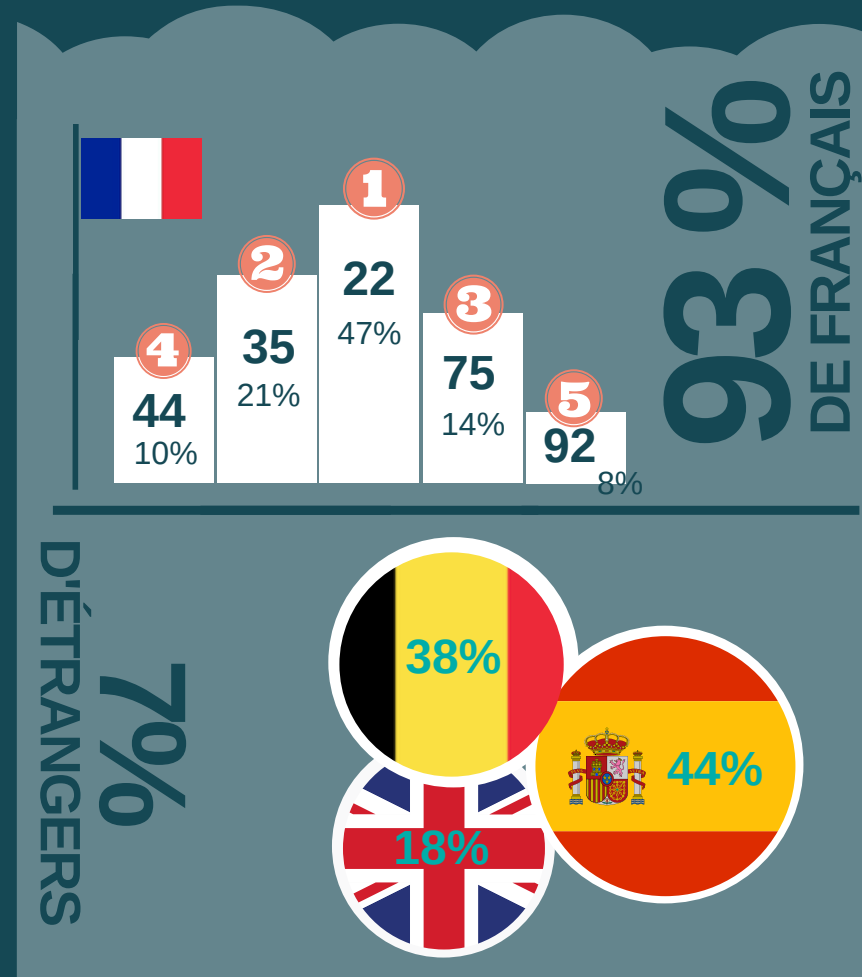

TABLEAU DE BORD MENSUEL

DINAN - CAP FRÉHEL TOURISME

Décembre 2021

ACCUEIL

VENTES

RECEPTIF

DIGITAL

DINAN CAP FRÉHEL TOURISME

*Évolution par rapport à Décembre 2020