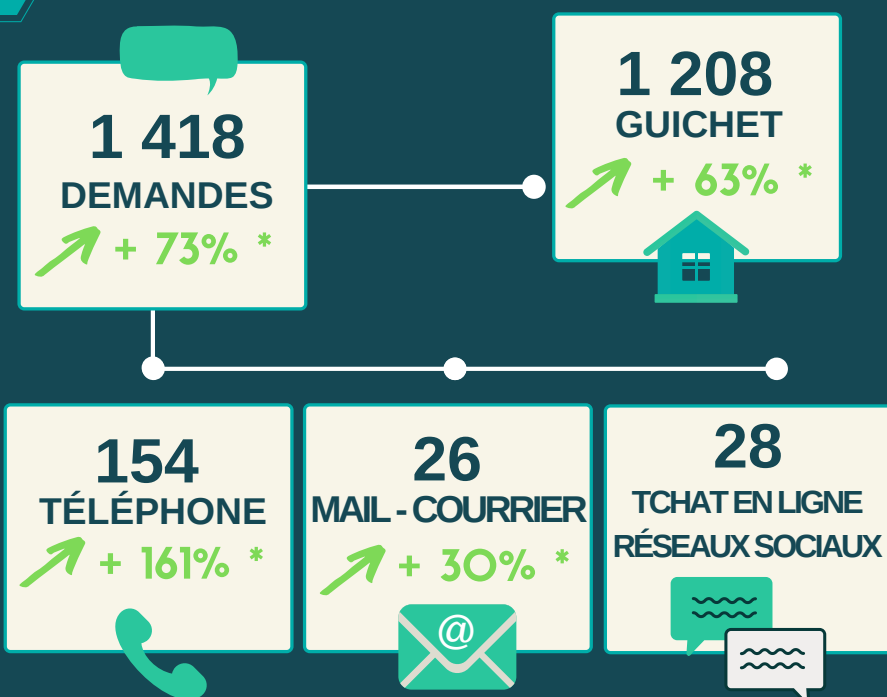

TABLEAU DE BORD MENSUEL

DINAN - CAP FRÉHEL TOURISME

Décembre 2021

ACCUEIL

VENTES

RECEPTIF

DIGITAL

DINAN CAP FRÉHEL TOURISME

*Évolution par rapport à Décembre 2020