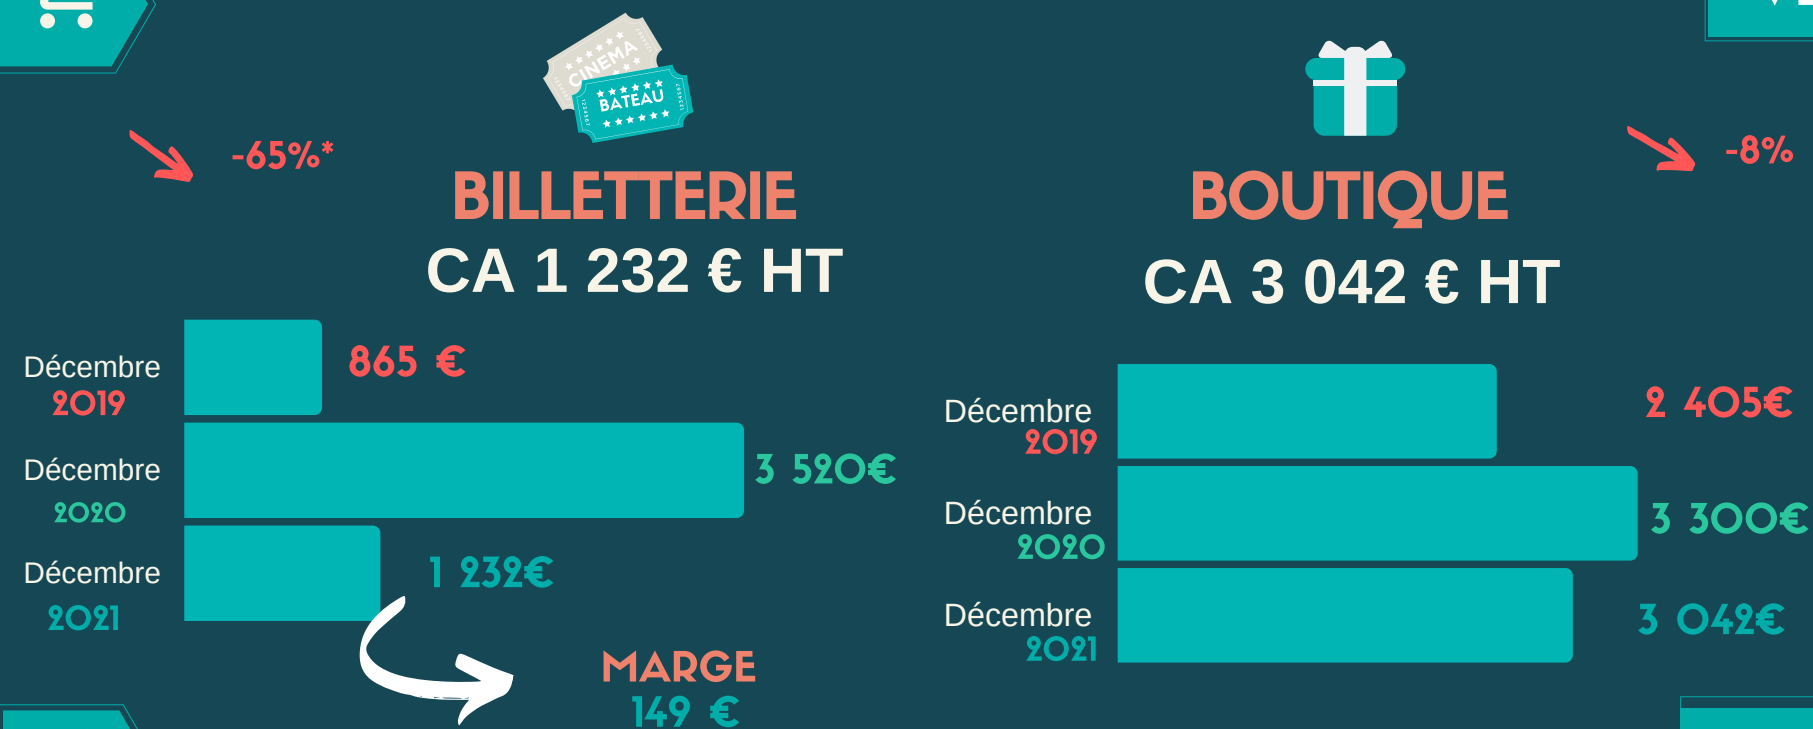

TABLEAU DE BORD MENSUEL

DINAN - CAP FRÉHEL TOURISME

Décembre 2021

ACCUEIL

VENTES

RECEPTIF

DIGITAL

DINAN CAP FRÉHEL TOURISME

*Évolution par rapport à Décembre 2020