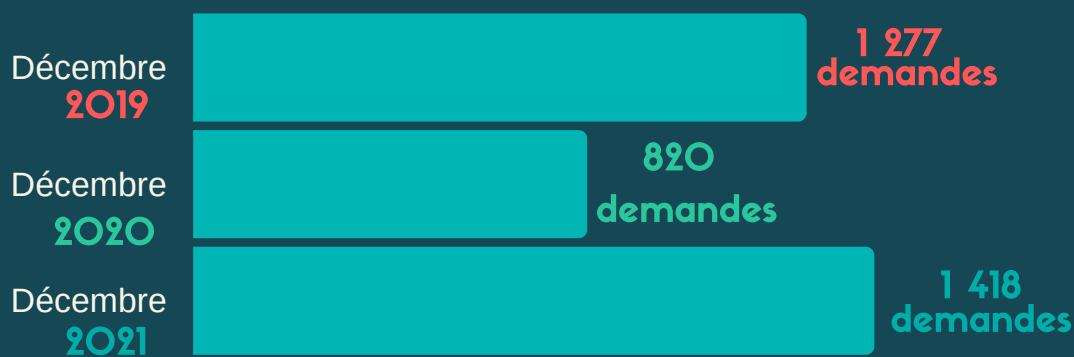

TABLEAU DE BORD MENSUEL

DINAN - CAP FRÉHEL TOURISME

Décembre 2021

ACCUEIL

VENTES

RECEPTIF

DIGITAL

DINAN CAP FRÉHEL TOURISME

*Évolution par rapport à Décembre 2020