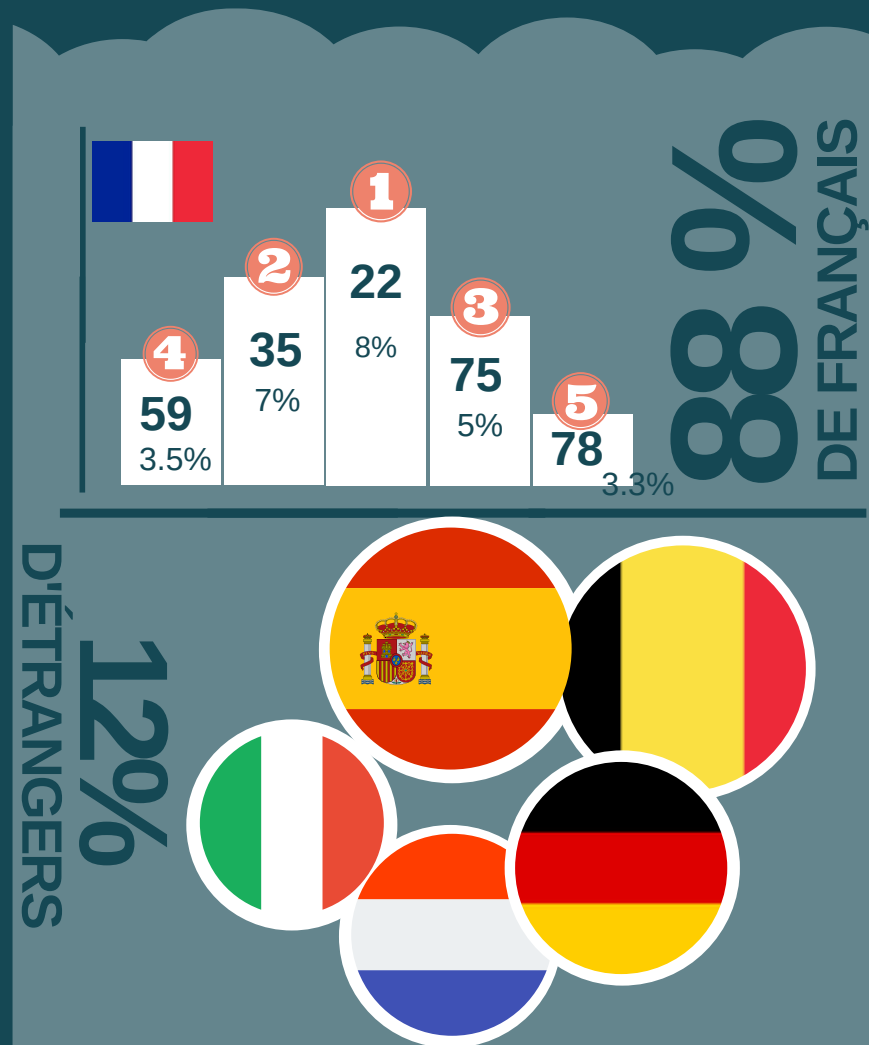

TABLEAU DE BORD MENSUEL

Aout 2021

DINAN - CAP FRÉHEL TOURISME

ACCUEIL

VENTES