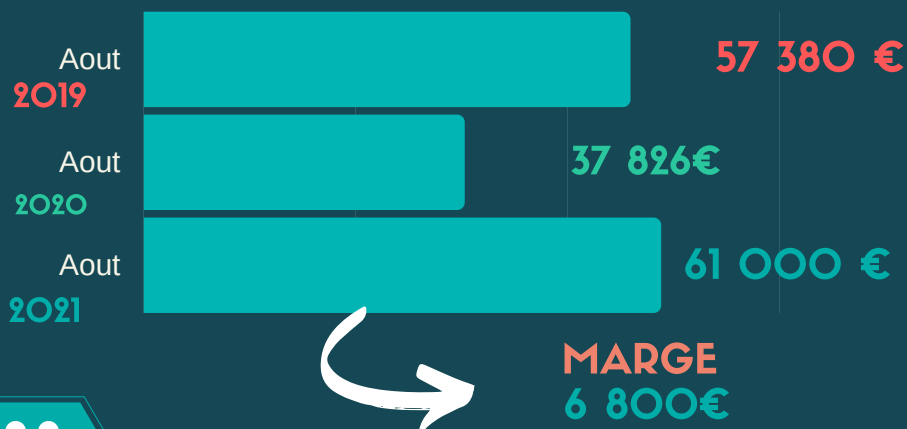

# TABLEAU DE BORD MENSUEL

Aout 2021

DINAN - CAP FRÉHEL TOURISME

## RECEPTIF

**29 DEMANDES TRAITÉES**  
(INFOS / DEVIS / CONTRAT)

**334 PERSONNES ACCUEILLIES**

**8 309 € Chiffre d'affaires TTC**