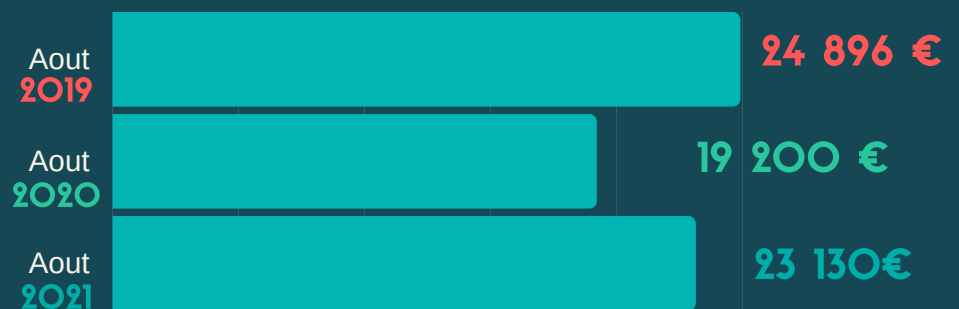

# TABLEAU DE BORD MENSUEL

Aout 2021

DINAN - CAP FRÉHEL TOURISME

## RECEPTIF

**29 DEMANDES TRAITÉES**  
(INFOS / DEVIS / CONTRAT)

**334 PERSONNES ACCUEILLIES**

**8 309 € Chiffre d'affaires TTC**