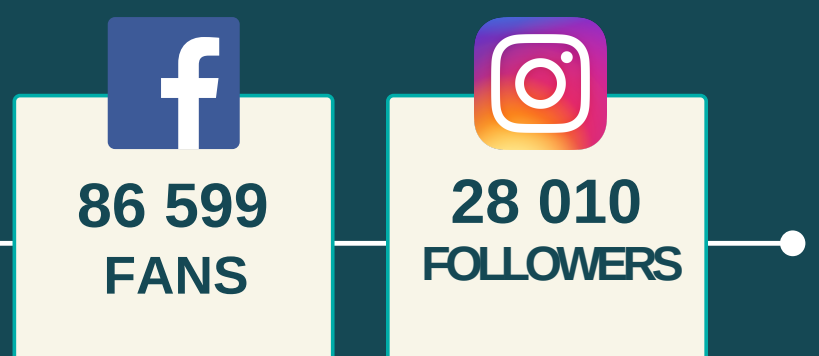

DINAN CAP FRÉHEL TOURISME

*Evolution par rapport à Aout 2020