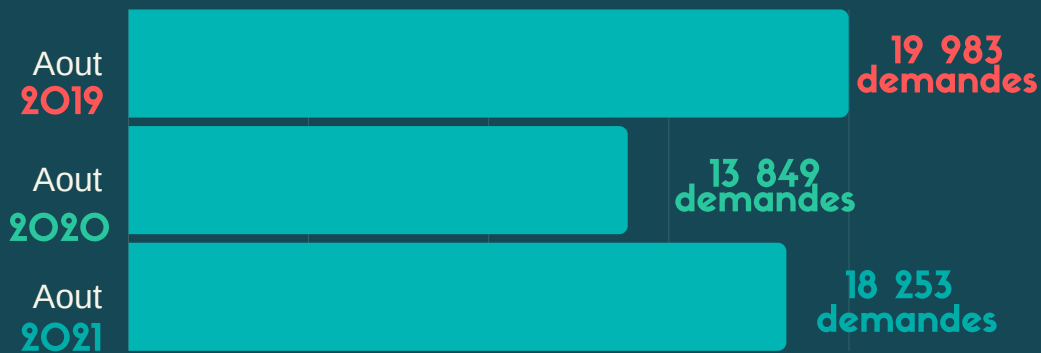

TABLEAU DE BORD MENSUEL

Aout 2021

DINAN - CAP FRÉHEL TOURISME

ACCUEIL

VENTES