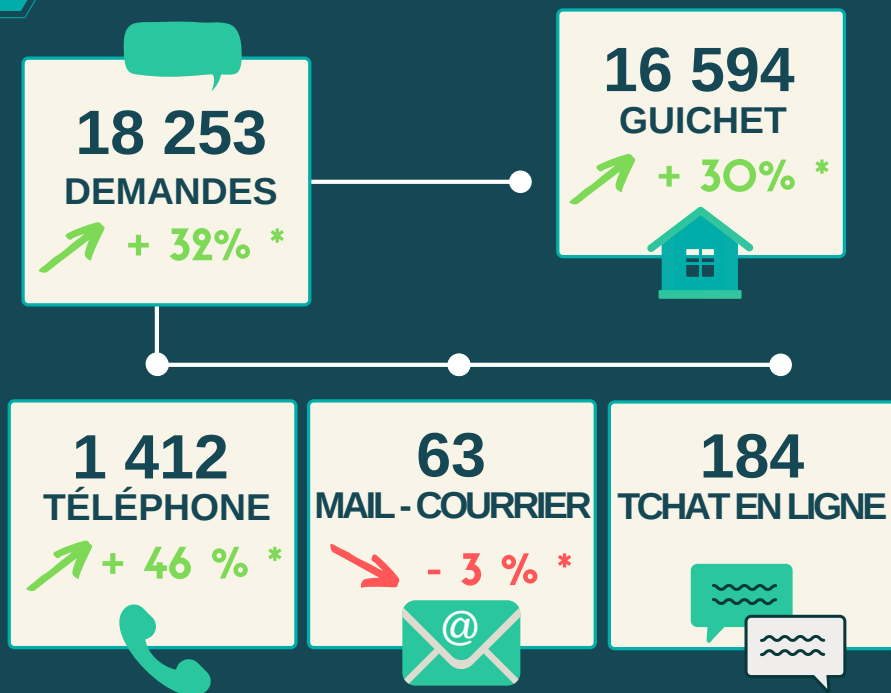

# TABLEAU DE BORD MENSUEL

Aout 2021

DINAN - CAP FRÉHEL TOURISME

## ACCUEIL

## VENTES

## RECEPTIF

**29 DEMANDES TRAITÉES**  
(INFOS / DEVIS / CONTRAT)

**334 PERSONNES ACCUEILLIES**

**8 309 € Chiffre d'affaires TTC**